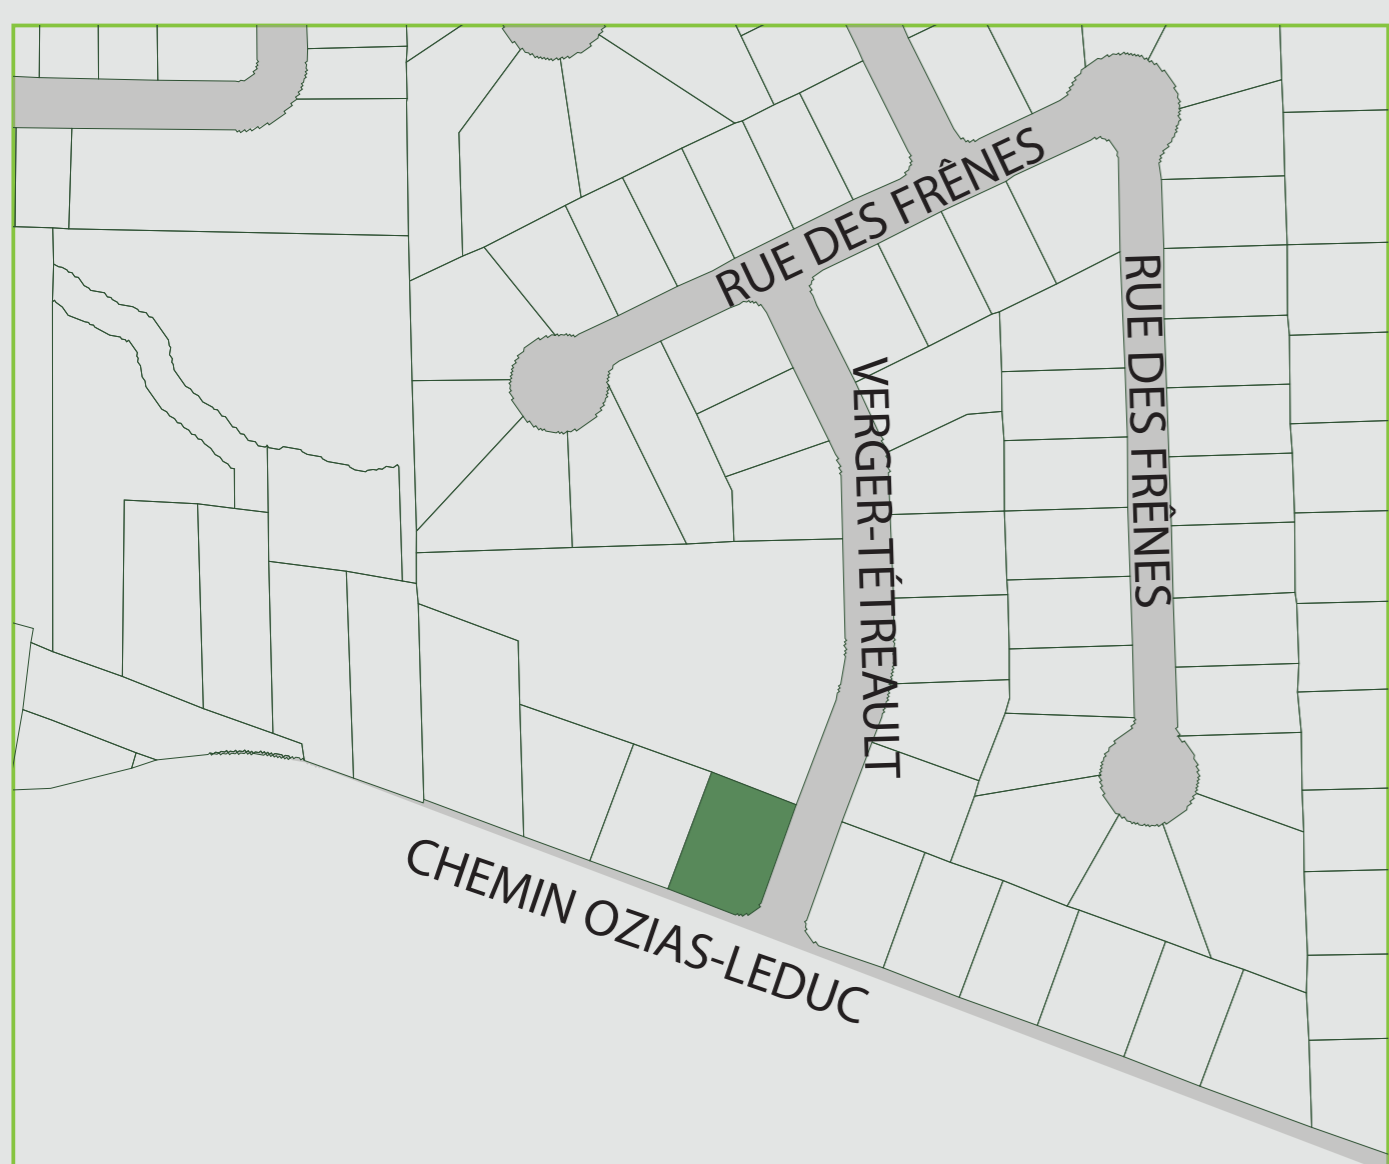

Parc VERGER TÉTREAUULT

TYPOLOGIE DE PARC

Parc de voisinage

INTERVENTIONS PROPOSÉES

- Aménagement de sentiers
- Aménagement d'aires de jeux pour enfants de 18 mois à 5 ans
- Ajout de modules de jeux
- Remplacement de l'enseigne
- Ajout d'éclairage d'ambiance
- Bonification du mobilier et des aires de surveillance parentale
- Bonification de la plantation
- Aménagement de zones tampons avec buttes
- Relocalisation du bâtiment sanitaire (toilettes)
- Connexion du parc avec le Bosquet des Perdrix

LOCALISATION DU PARC