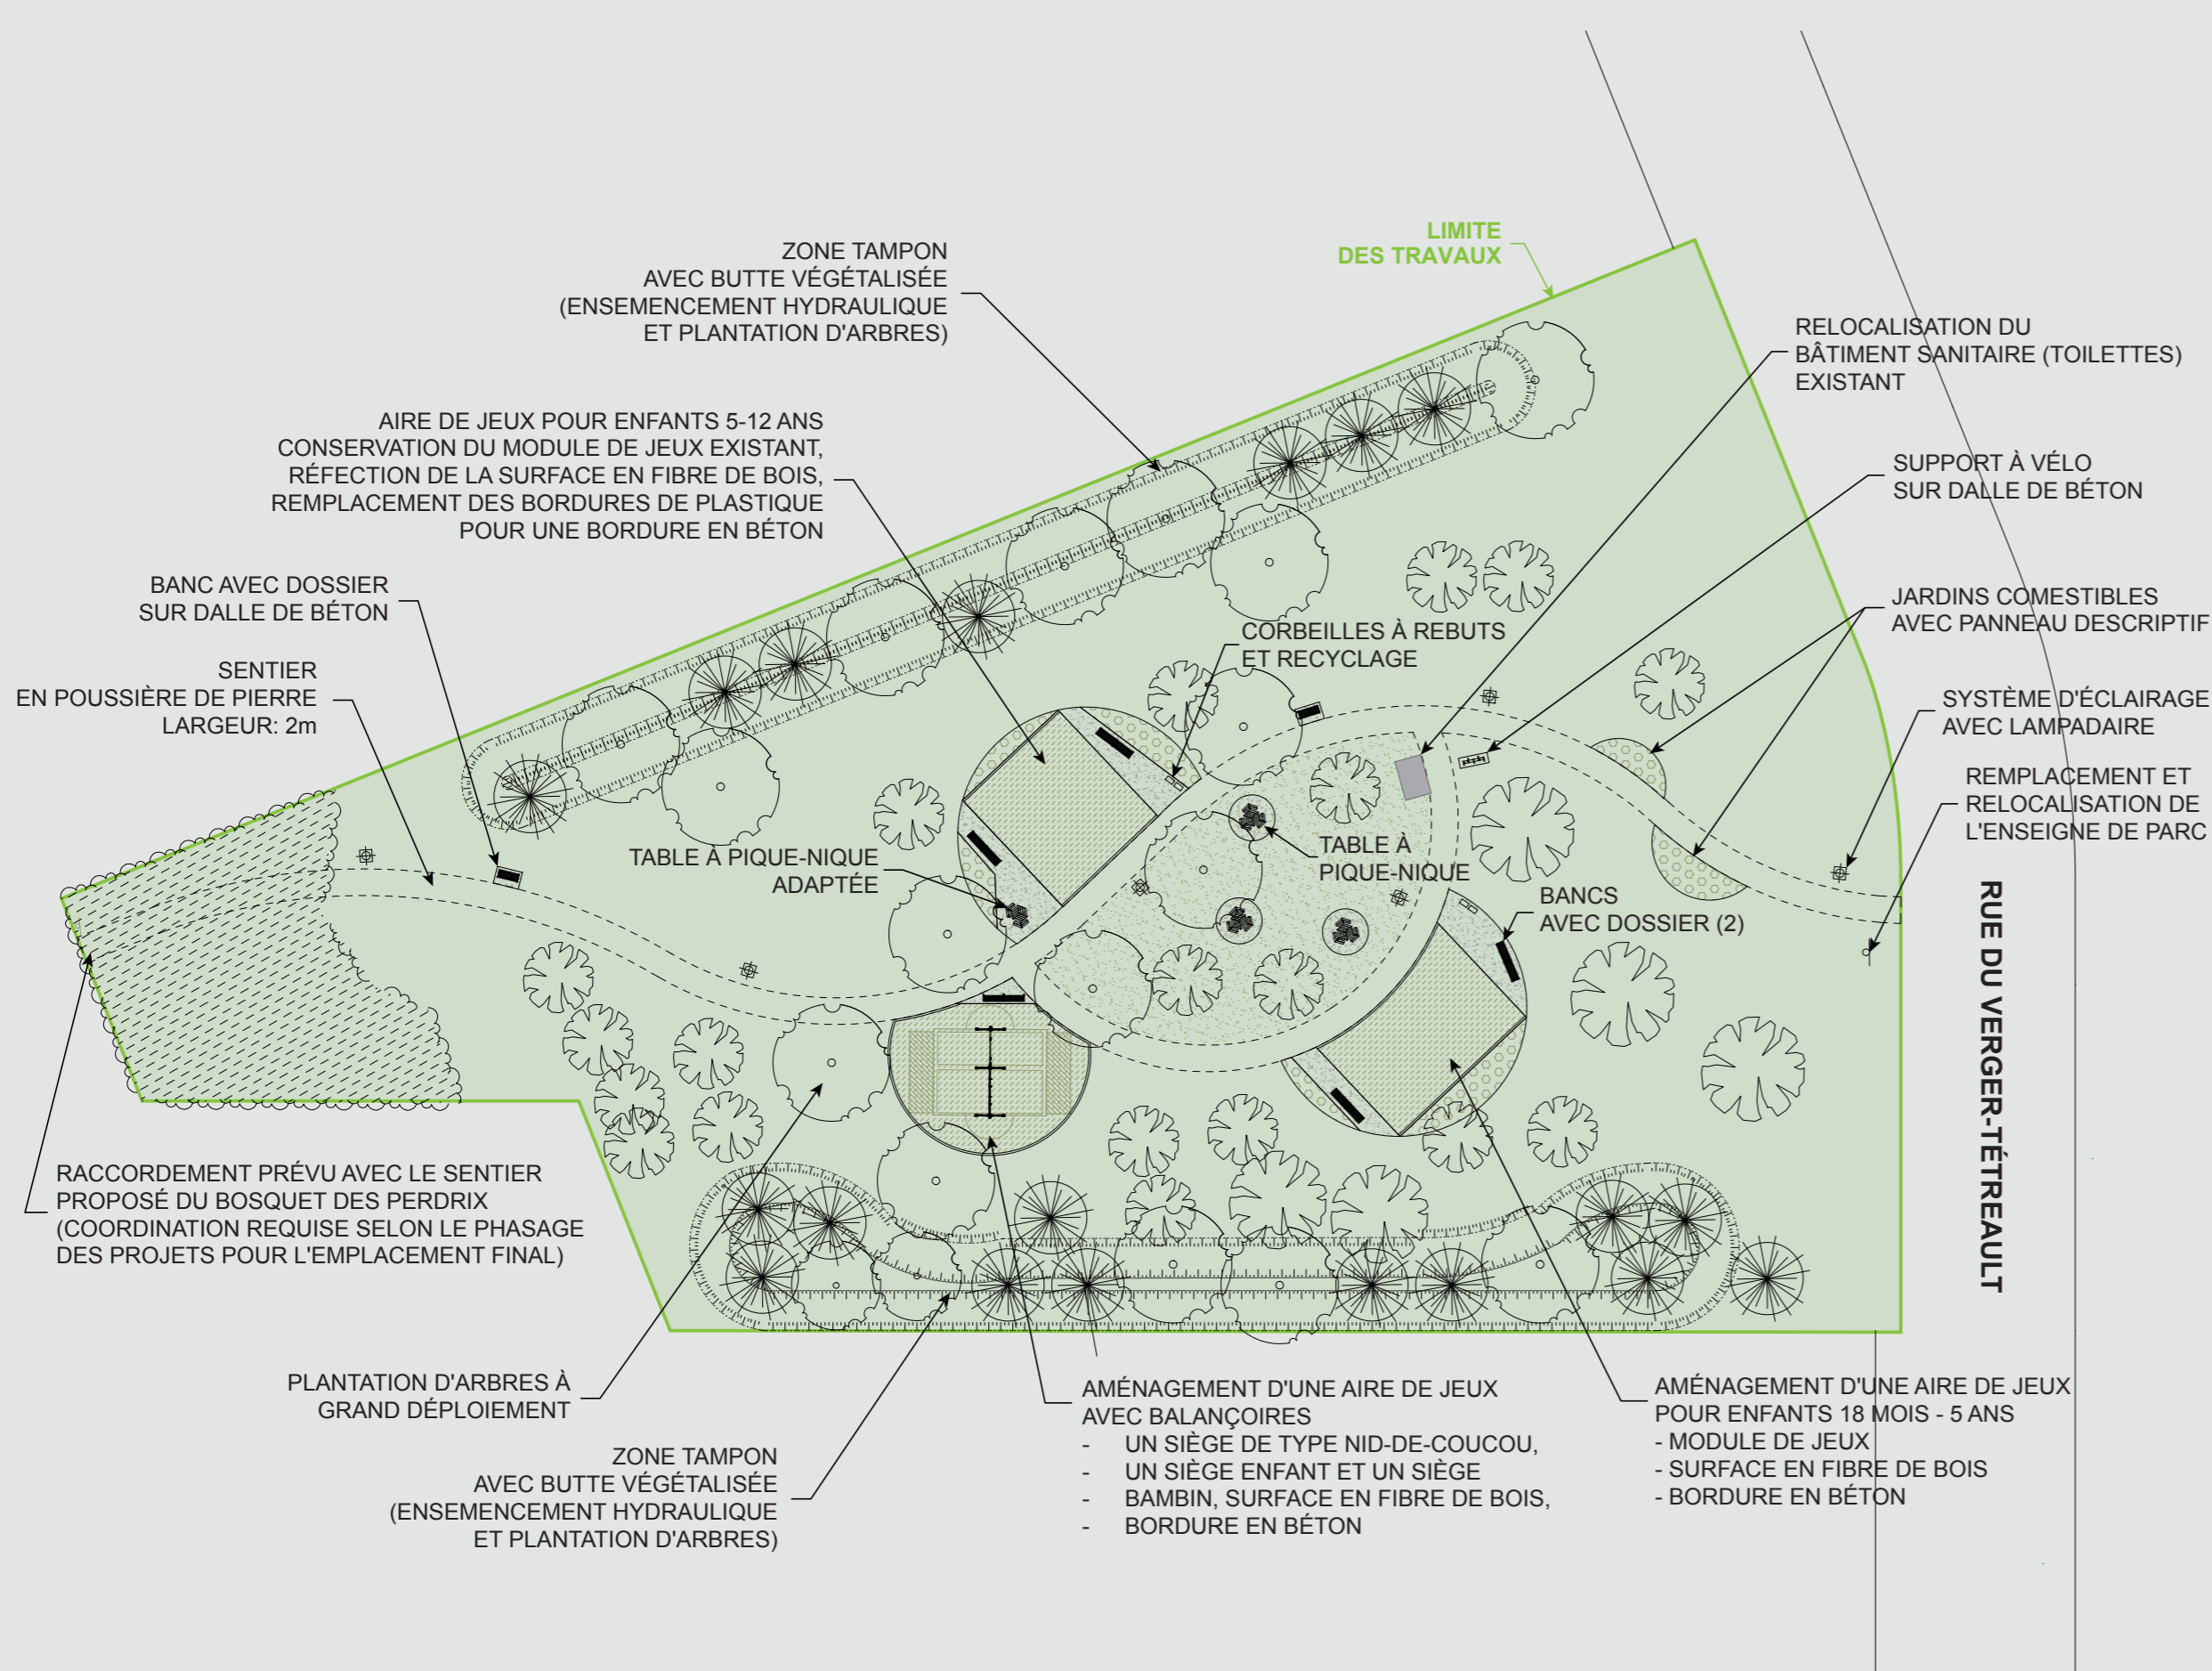

Parc VERGER TÉTREAUULT

TYPOLOGIE DE PARC

Parc de voisinage

INTERVENTIONS PROPOSÉES

- Aménagement de sentiers
- Aménagement d'aires de jeux pour enfants de 18 mois à 5 ans
- Ajout de modules de jeux
- Remplacement de l'enseigne
- Ajout d'éclairage d'ambiance
- Bonification du mobilier et des aires de surveillance parentale
- Bonification de la plantation
- Aménagement de zones tampons avec buttes
- Relocalisation du bâtiment sanitaire (toilettes)
- Connexion du parc avec le Bosquet des Perdrix

LOCALISATION DU PARC