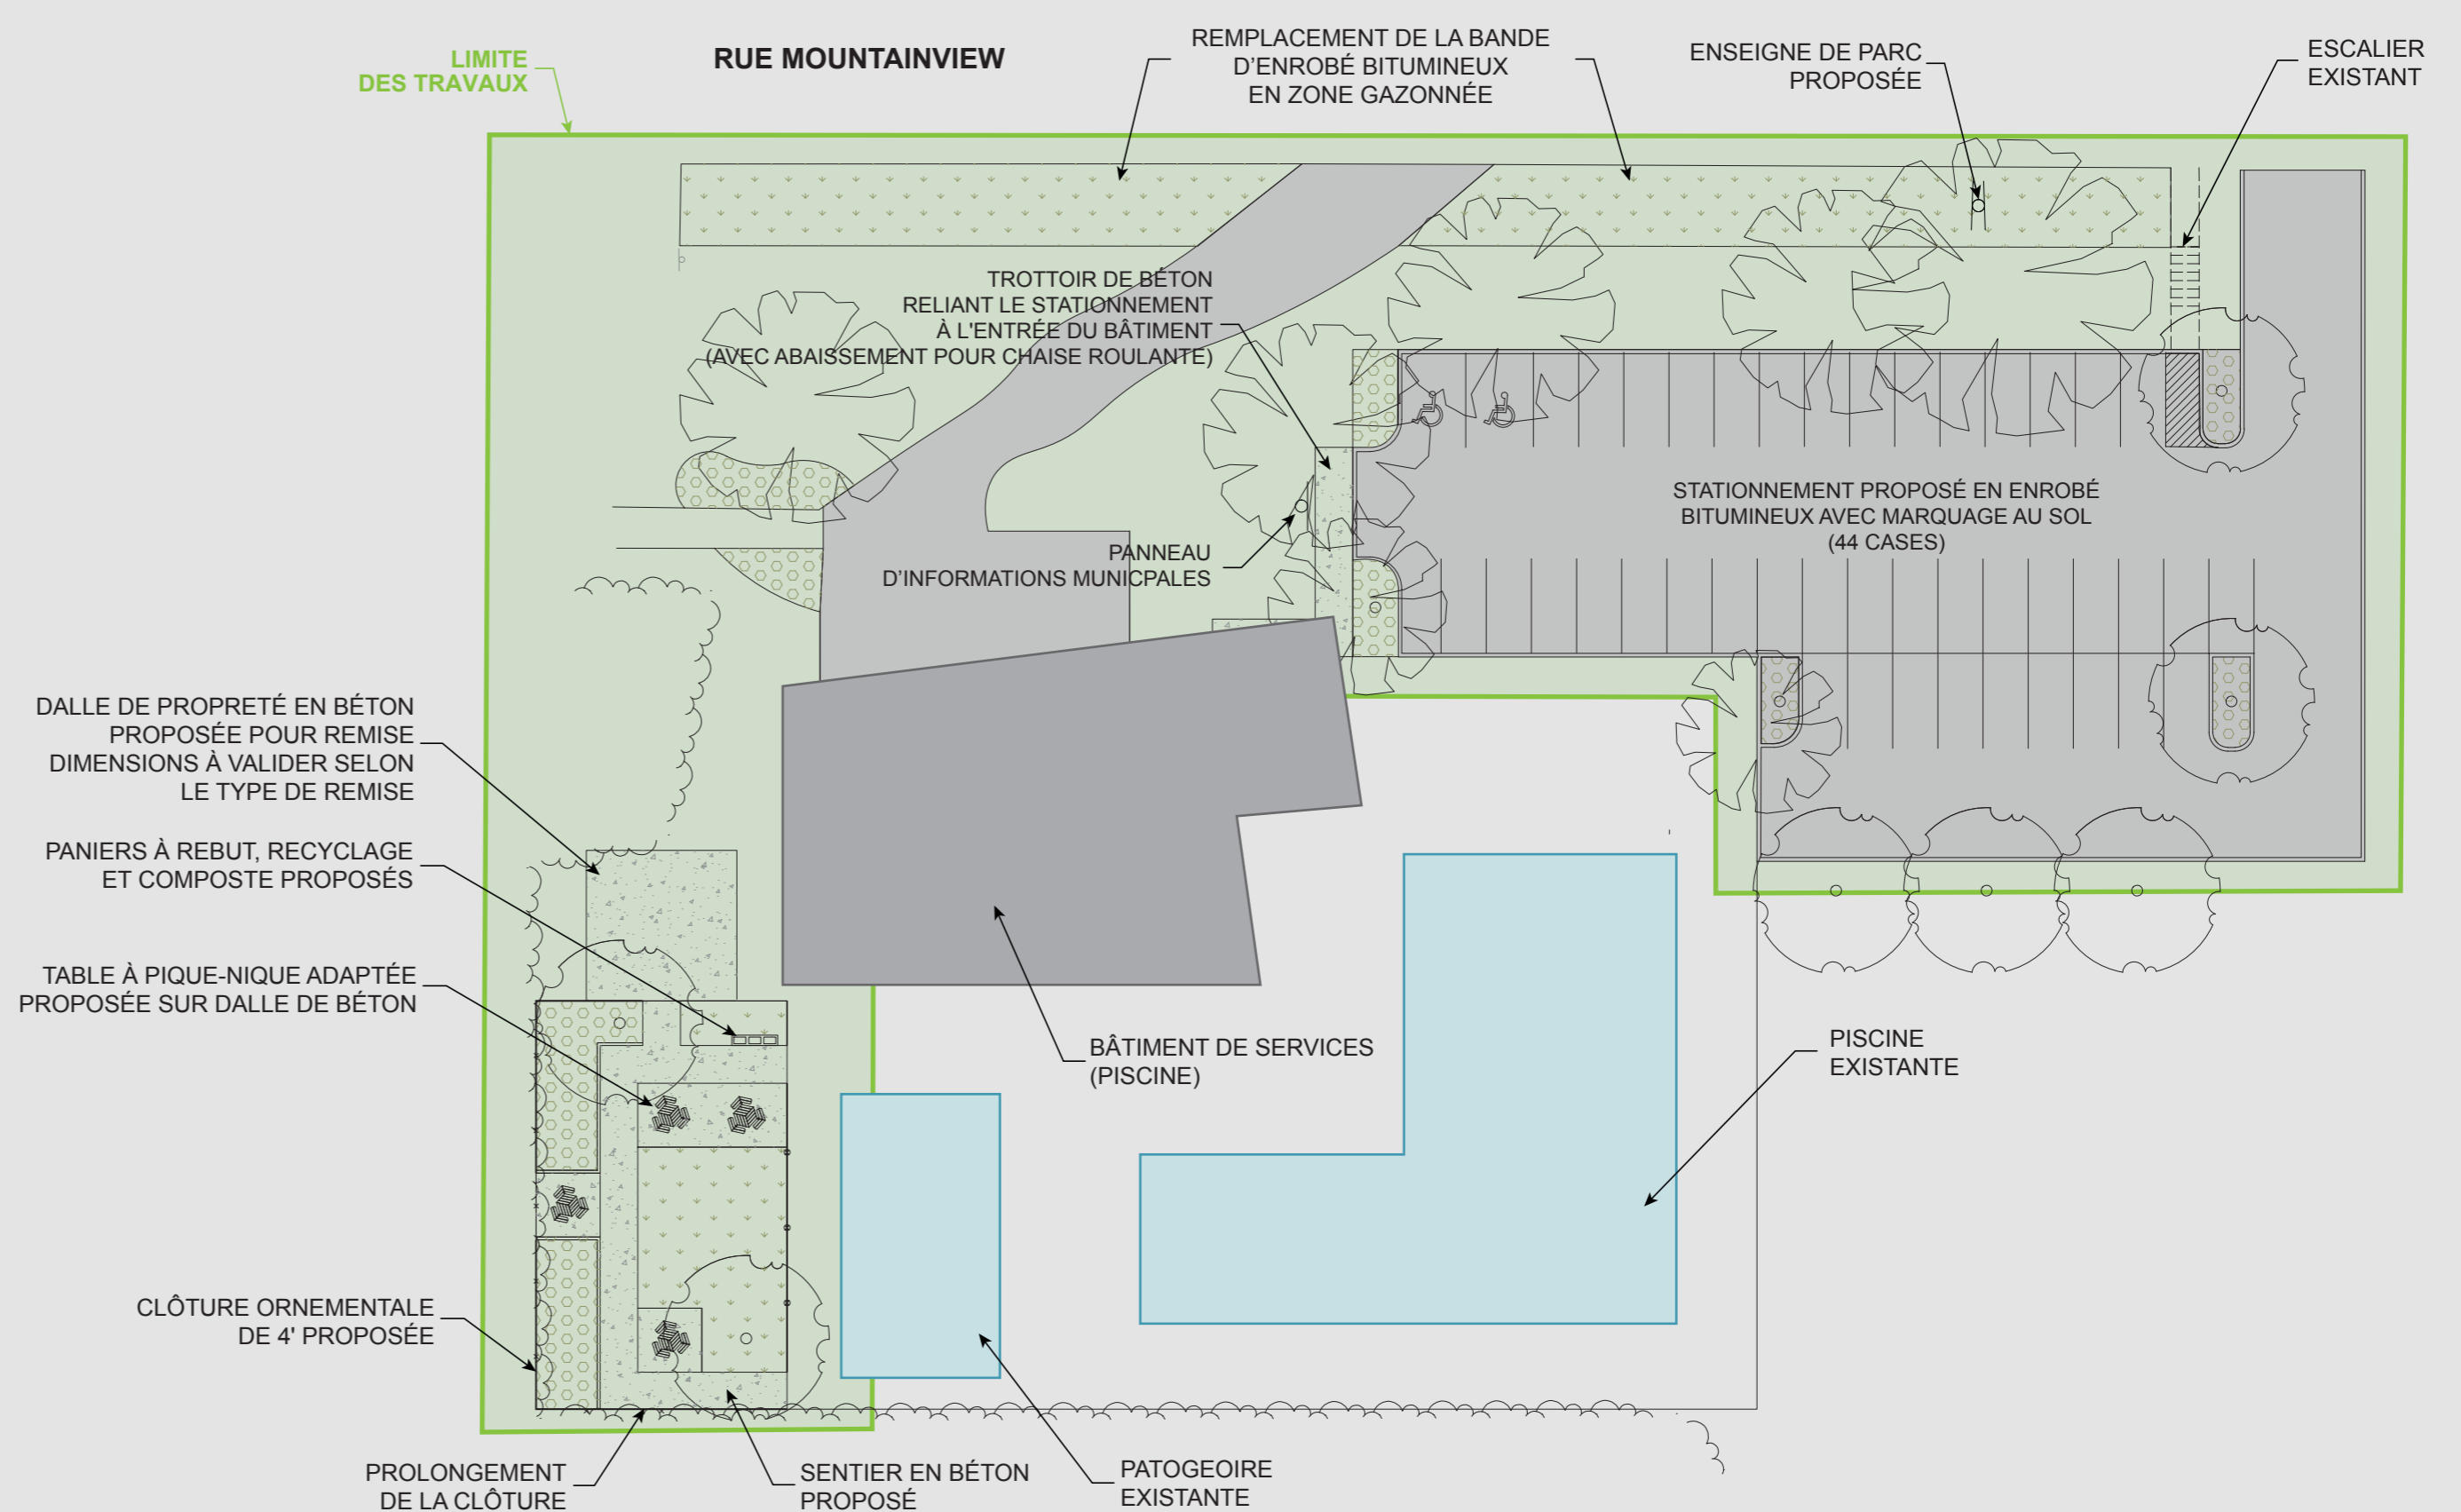

Parc EDMOND AUCLAIR

TYOLOGIE DE PARC

Parc municipal

INTERVENTIONS PROPOSÉES

- Ajout d'une enseigne
- Ajout d'un panneau d'information
- Réfection du stationnement
- Agrandissement de l'enceinte de piscine et création d'une aire de pique-nique
- Renaturalisation de la façade du parc en bordure de rue
- Bonification de la plantation ornementale

LOCALISATION DU PARC