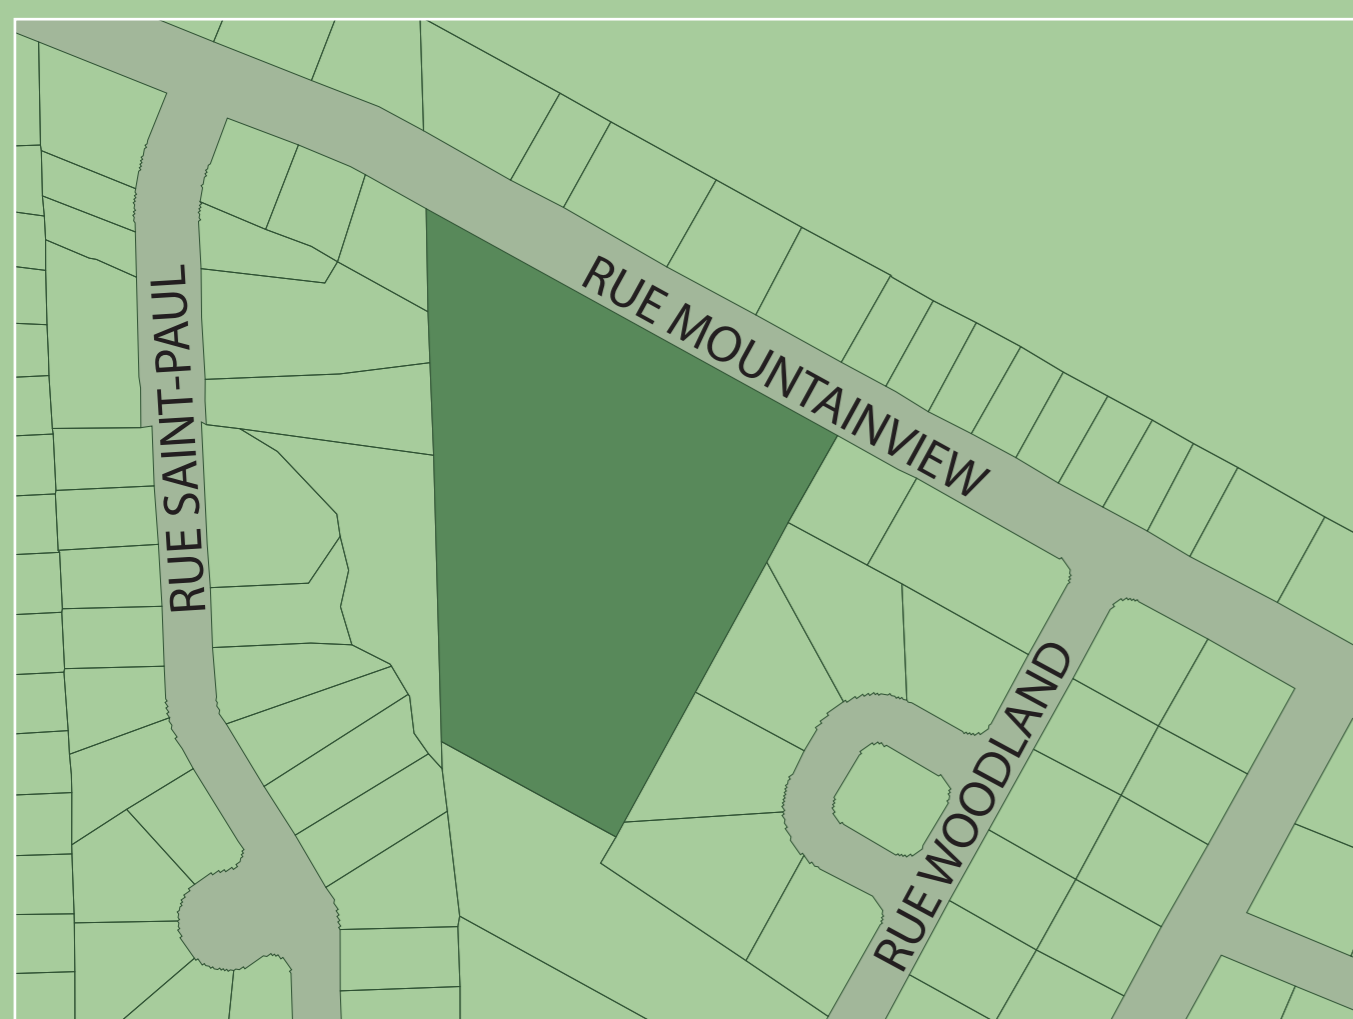

Parc EDMOND AUCLAIR

TYOLOGIE DE PARC

Parc municipal

INTERVENTIONS PROPOSÉES

- Ajout d'une enseigne
- Ajout d'un panneau d'information
- Réfection du stationnement
- Agrandissement de l'enceinte de piscine et création d'une aire de pique-nique
- Renaturalisation de la façade du parc en bordure de rue
- Bonification de la plantation ornementale

LOCALISATION DU PARC