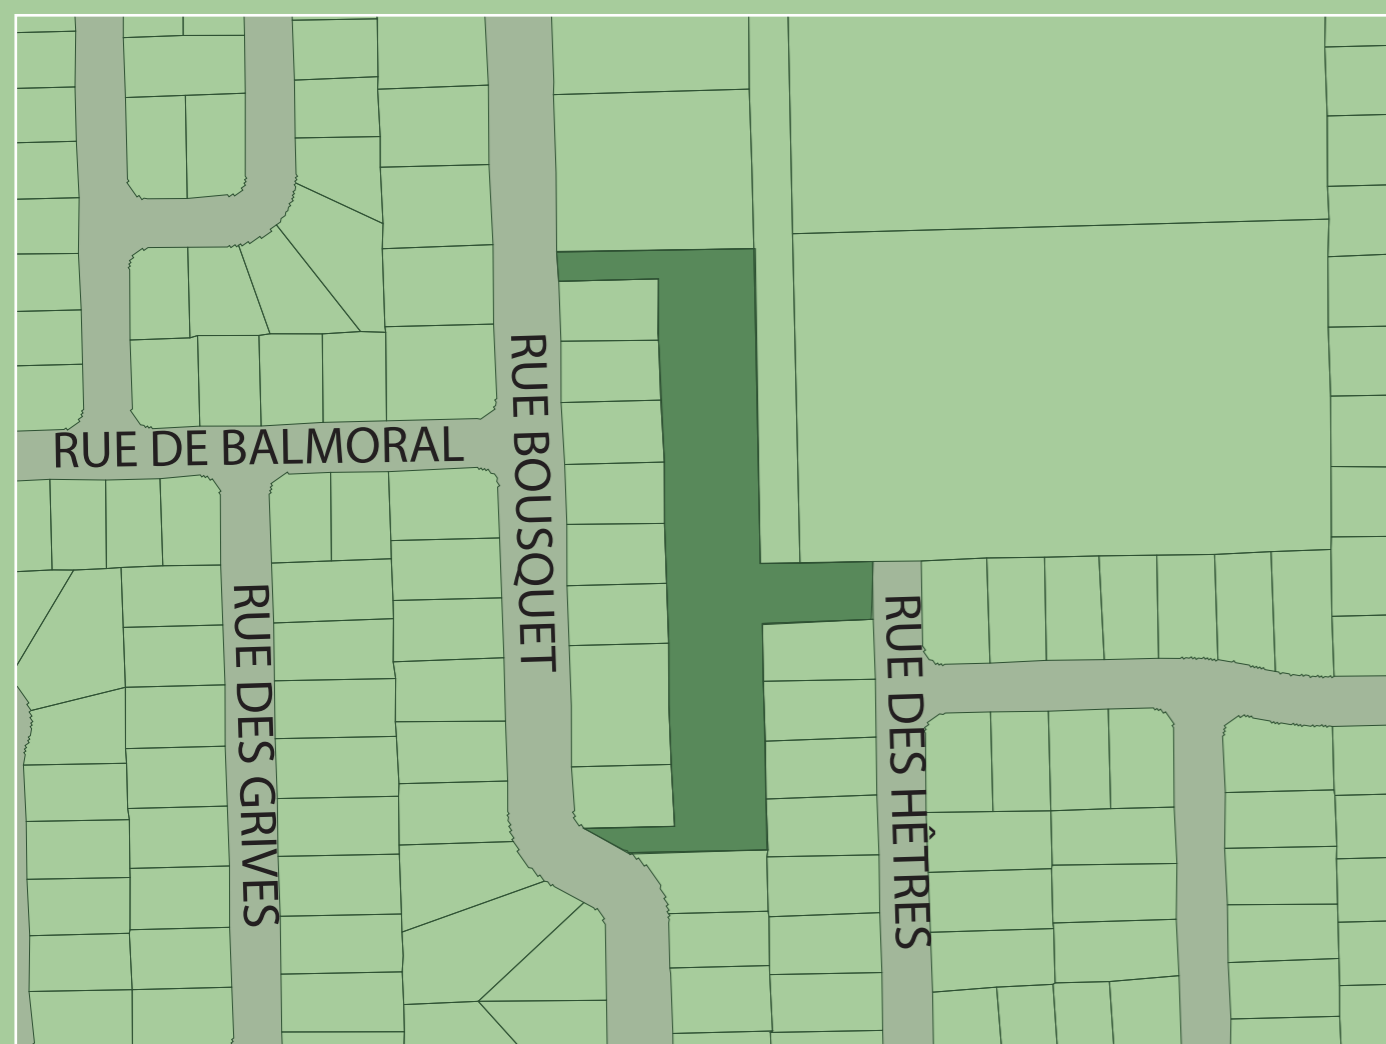

Parc BOUSQUET

TYPOLOGIE DE PARC

Parc de voisinage

RÉAMÉNAGEMENT COMPLET DU PARC

- Bonification du mobilier
- Aménagement d'une aire de surveillance parentale avec mobilier et toiles d'ombrage
- Modification du bâtiment sanitaire pour une accessibilité universelle
- Remplacement des enseignes
- Aménagement d'aires de jeux et d'un carré de sable
- Réaménagement des sentiers piétons
- Ajout d'éclairage d'ambiance
- Plantation d'arbres

LOCALISATION DU PARC